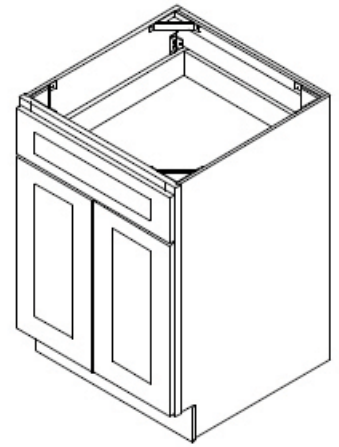

ARMARIO DE BASE 2 PUERTAS 1 CAJÓN

CÓDIGO	PIEZA	CANTIDAD
A	Paneles Laterales, D/I	2
D	Panel Fondo	1
G	Estante	1
H	Panel Posterior	1
J	Rodapié	1
K	Deslizador de Cajón	2
M	Puerta de Armario	1
N	El Frente del Cajón	1
S	Soporte	4
T	Soporte Deslizador Posterior	2
U	Clips Plásticos del Estante	4
V	Caja del Cajón	1

MONTAJE FÁCIL METAL CLIP SYSTEM

- Alinear clips ① y ②
- Deslizar ① dentro de ②
- Insertar tornillo de cierre en el par de clips
- Apretar cada tornillo

PASO 1

- Alebrar H; las acanaladuras hacia arriba
- Insertar A dentro de los clips de metal de H (referir al Sistema de "Metal Clip")